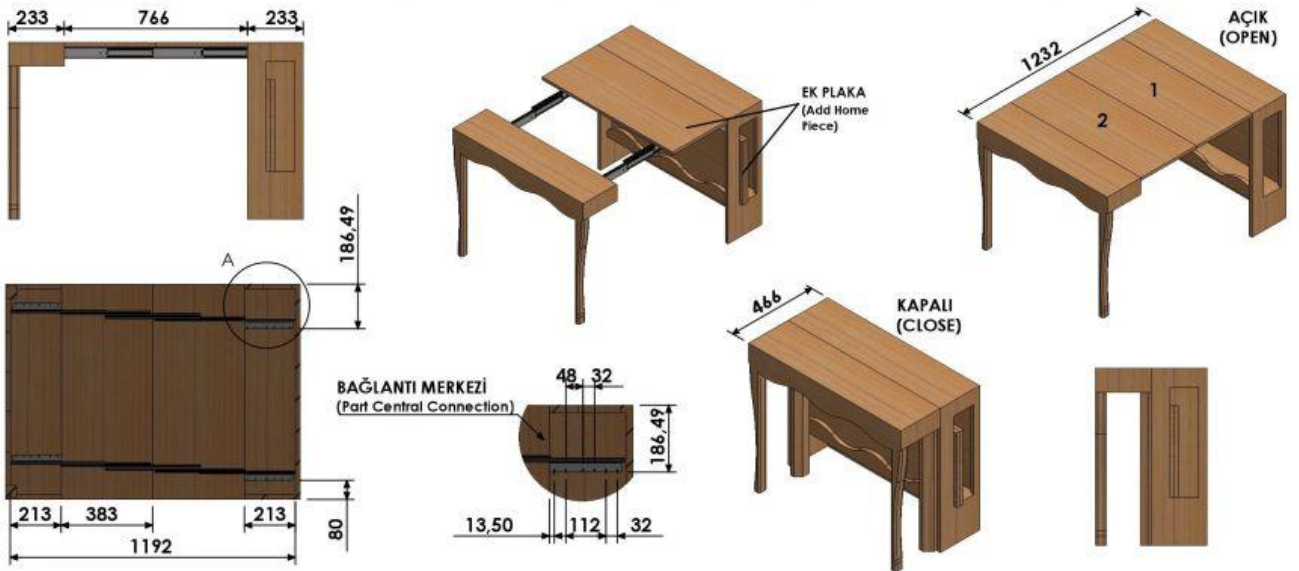

**Teleskopik
Masa Rayı**

Telescopic Table Slide
Телескопическое направляющее раздвижного стола
تلسکوپى جدول ریل

46x1200 mm Teleskopik Masa Rayı Montajı (Telescopic Slide Installation)

46x2000 mm Teleskopik Masa Rayı Montajı (Telescopic Slide Installation)

46x2800 mm Teleskopik Masa Rayı Montajı (Telescopic Slide Installation)

Ray Vida Konumlandırma Eksenleri

Sac kalınlığı 1,5 - 1,5 - 1,2 mm'dir.
60 kg yük taşıma kapasitesi vardır.
Teleskopik olmasından dolayı az yer kaplar ve dar alanlar için idealdir.
Dayanıklı aparatlar ile sistem daha fonksiyonel çalışır.
Uzun ömürlü ve kalitelidir.

Metal thickness 1,5 - 1,5 - 1,2 mm.
Loading capacity 60 kg.
Take up less place because it is telescopic, it is for tight places
The system works more functional by durable apparatus.
Durable and highly qualified.

TELESKOPIK MASA RAYI TEKNİK ÖZELLİKLERİ

Ürün Adı : Teleskopik Masa Rayı

Üretilen Ray Uzunlukları : 1200 mm-2000mm-2800 mm

Taşıma Kapasitesi : 60 Kg' dır.

Sac Kalınlıkları : İç Ray:1.50 mm / Dış Ray:1.20 mm / Bağlantı Sacı:1.50 mm / Alüminyum iç ray:2.50 mm