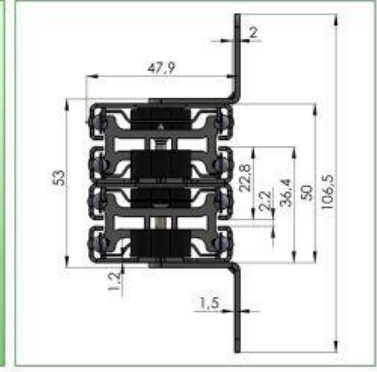

**Teleskopik
Masa Rayı**

Telescopic Table Slide
Телескопическое направляющее раздвижного стола
تلسکوپى جدول ریل

46x1200 mm Teleskopik Masa Rayı Montajı (Telescopic Slide Installation)

46x2000 mm Teleskopik Masa Rayı Montajı (Telescopic Slide Installation)

46x2800 mm Teleskopik Masa Rayı Montajı (Telescopic Slide Installation)

Ray Vida Konumlandırma Eksenleri

Sac kalınlığı 1,5 - 1,5 - 1,2 mm'dir.
60 kg yük taşıma kapasitesi vardır.
Teleskopik olmasından dolayı az yer kaplar ve dar alanlar için idealdir.
Dayanıklı aparatlar ile sistem daha fonksiyonel çalışır.
Uzun ömürlü ve kalitelidir.

Metal thickness 1,5 - 1,5 - 1,2 mm.
Loading capacity 60 kg.
Take up less place because it is telescopic, it is for tight places
The system works more functional by durable apparatus.
Durable and highly qualified.

TELESKOPIK MASA RAYI TEKNİK ÖZELLİKLERİ

Ürün Adı : Teleskopik Masa Rayı

Üretilen Ray Uzunlukları : 1200 mm-2000mm-2800 mm

Taşıma Kapasitesi : 60 Kg' dır.

Sac Kalınlıkları : İç Ray:1.50 mm / Dış Ray:1.20 mm / Bağlantı Sacı:1.50 mm / Alüminyum iç ray:2.50 mm