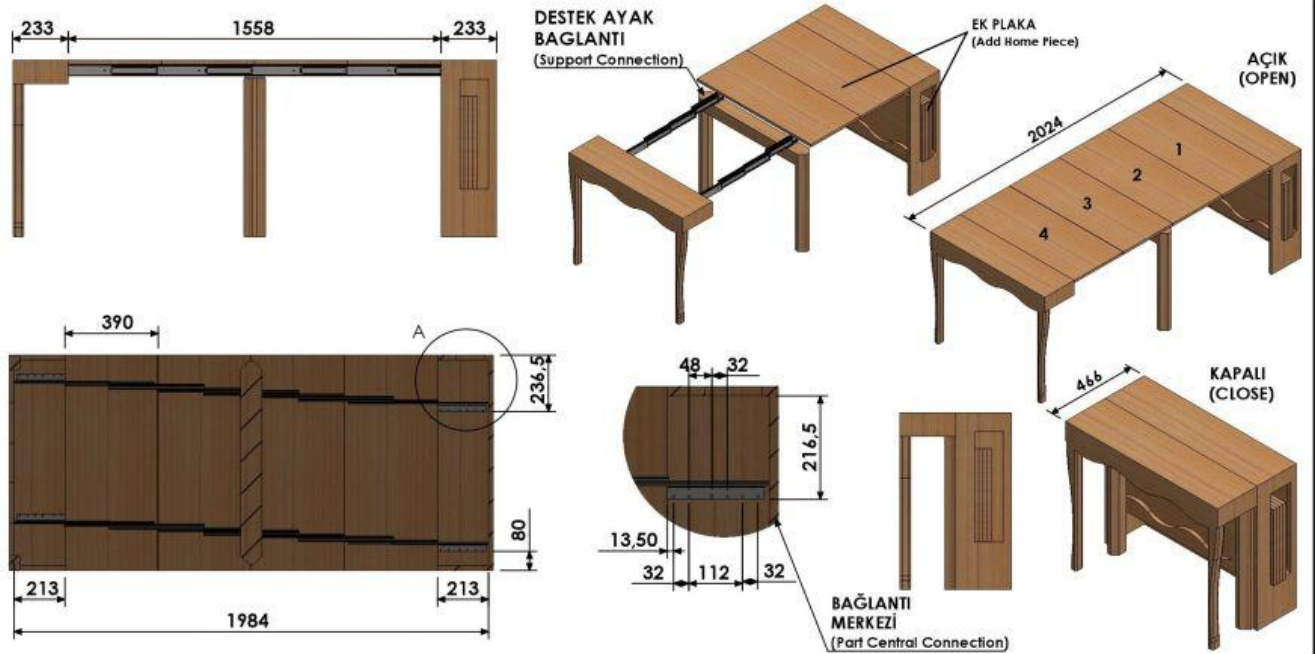

**Teleskopik
Masa Rayı**

Telescopic Table Slide
Телескопическое направляющее раздвижного стола
تلسکوپى جدول ریل

46x1200 mm Teleskopik Masa Rayı Montajı (Telescopic Slide Installation)

46x2000 mm Teleskopik Masa Rayı Montajı (Telescopic Slide Installation)

46x2800 mm Teleskopik Masa Rayı Montajı (Telescopic Slide Installation)

Ray Vida Konumlandırma Eksenleri

Sac kalınlığı 1,5 - 1,5 - 1,2 mm'dir.
60 kg yük taşıma kapasitesi vardır.
Teleskopik olmasından dolayı az yer kaplar ve dar alanlar için idealdir.
Dayanıklı aparatlar ile sistem daha fonksiyonel çalışır.
Uzun ömürlü ve kalitelidir.

Metal thickness 1,5 - 1,5 - 1,2 mm.
Loading capacity 60 kg.
Take up less place because it is telescopic, it is for tight places
The system works more functional by durable apparatus.
Durable and highly qualified.

TELESKOPIK MASA RAYI TEKNİK ÖZELLİKLERİ

Ürün Adı : Teleskopik Masa Rayı

Üretilen Ray Uzunlukları : 1200 mm-2000mm-2800 mm

Taşıma Kapasitesi : 60 Kg' dır.

Sac Kalınlıkları : İç Ray:1.50 mm / Dış Ray:1.20 mm / Bağlantı Sacı:1.50 mm / Alüminyum iç ray:2.50 mm