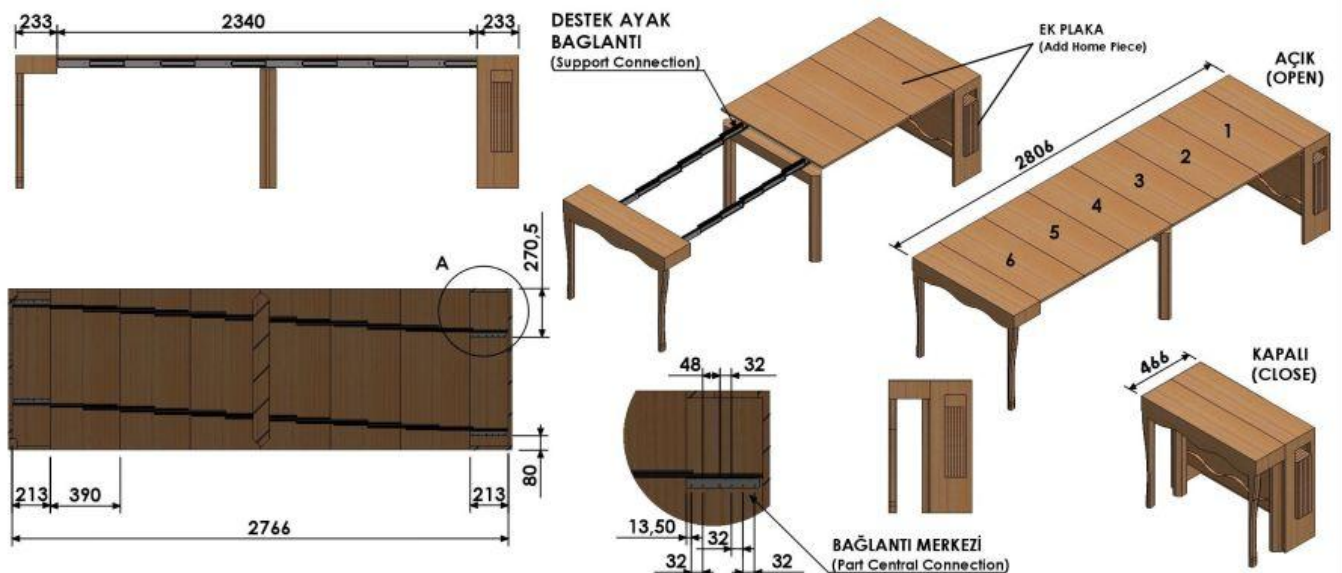

**Teleskopik
Masa Rayı**

Telescopic Table Slide
Телескопическое направляющее раздвижного стола
تلسکوپى جدول ریل

46x1200 mm Teleskopik Masa Rayı Montajı (Telescopic Slide Installation)

46x2000 mm Teleskopik Masa Rayı Montajı (Telescopic Slide Installation)

46x2800 mm Teleskopik Masa Rayı Montajı (Telescopic Slide Installation)

Ray Vida Konumlandırma Eksenleri

Sac kalınlığı 1,5 - 1,5 - 1,2 mm'dir.
60 kg yük taşıma kapasitesi vardır.
Teleskopik olmasından dolayı az yer kaplar ve dar alanlar için idealdir.
Dayanıklı aparatlar ile sistem daha fonksiyonel çalışır.
Uzun ömürlü ve kalitelidir.

Metal thickness 1,5 - 1,5 - 1,2 mm.
Loading capacity 60 kg.
Take up less place because it is telescopic, it is for tight places
The system works more functional by durable apparatus.
Durable and highly qualified.

TELESKOPIK MASA RAYI TEKNİK ÖZELLİKLERİ

Ürün Adı : Teleskopik Masa Rayı

Üretilen Ray Uzunlukları : 1200 mm-2000mm-2800 mm

Taşıma Kapasitesi : 60 Kg' dır.

Sac Kalınlıkları : İç Ray:1.50 mm / Dış Ray:1.20 mm / Bağlantı Sacı:1.50 mm / Alüminyum iç ray:2.50 mm