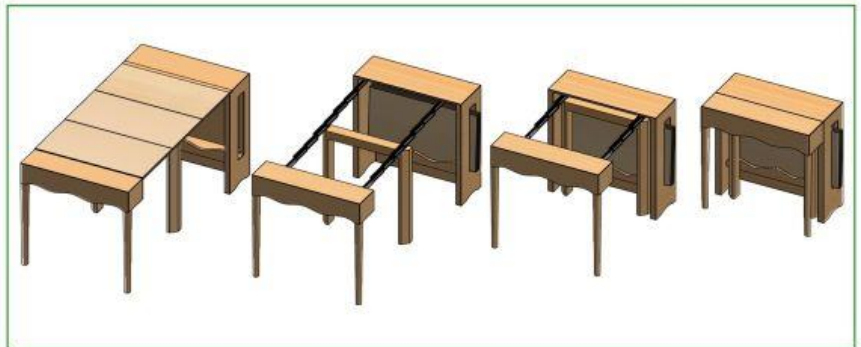

Sac kalınlığı 1,5 - 1,5 - 1,2 mm'dir.
60 kg yük taşıma kapasitesi vardır.
Teleskopik olmasından dolayı az yer kaplar ve dar alanlar için idealdir.
Dayanıklı aparatlar ile sistem daha fonksiyonel çalışır.
Uzun ömürlü ve kalitelidir.

Metal thickness 1,5 - 1,5 - 1,2 mm.
Loading capacity 60 kg.
Take up less place because it is telescopic, it is for tight places
The system works more functional by durable apparatus.
Durable and highly qualified.

Толщина 1,5-1,5-1,2 мм
Грузоподъемность 60 кг
Телескопические свойства направляющих – это экономия места и идеальное решение для небольшого пространства. Система работает более функциональной с устойчивым аппаратом
Прочный и высококачественный

ضخامت ورقه فلزی 1,5 - 1,5 - 1,2 میلیمتر می باشد
دارای ظرفیت حمل بار تا 60 کیلوگرم می باشد
نو سیستمی یک عنوان به شروع متقارن راه چندی
سیستم در سایه قطعات مقاوم خود یا کارکردی بالا عمل می کند
با کیفیت و دارای عمر مفید بالا می باشد

Ürün Kodu (Item code) (Код продукции)	Kapalı Ray Boyu (Close Slide Length) (Длина направляющей) mm	Açık Ray Boyu (Open Slide Length) (Длина направляющей) mm	Taşıma Kapasitesi (Load Capacity) (Пропускная способность) kg	Kutu Ağırlığı (Box Weight) (Вес коробки) kg	Kutu Miktarı (Quantities Per Box) (Кол-во комплектов)
05.45.1200.TMR.00	400	1194	60	4,4	2 SET
05.45.2000.TMR.00	400	1988	60	4	1 SET
05.45.2800.TMR.00	400	2783	60	7	1 SET