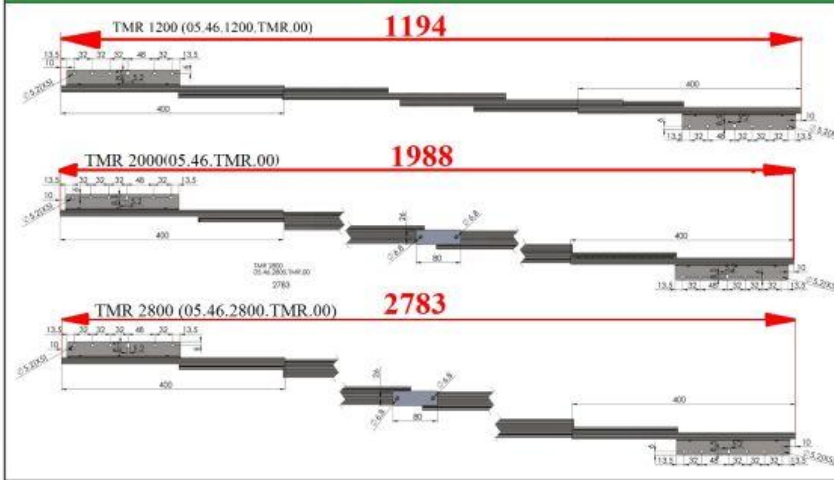

**Teleskopik
Masa Rayı**

Telescopic Table Slide
Телескопическое направляющее раздвижного стола
تلسکوپى جدول ریل

46x1200 mm Teleskopik Masa Rayı Montajı (Telescopic Slide Installation)

46x2000 mm Teleskopik Masa Rayı Montajı (Telescopic Slide Installation)

46x2800 mm Teleskopik Masa Rayı Montajı (Telescopic Slide Installation)

Ray Vida Konumlandırma Eksenleri

Sac kalınlığı 1,5 - 1,5 - 1,2 mm'dir.
60 kg yük taşıma kapasitesi vardır.
Teleskopik olmasından dolayı az yer kaplar ve dar alanlar için idealdir.
Dayanıklı aparatlar ile sistem daha fonksiyonel çalışır.
Uzun ömürlü ve kalitelidir.

Metal thickness 1,5 - 1,5 - 1,2 mm.
Loading capacity 60 kg.
Take up less place because it is telescopic, it is for tight places
The system works more functional by durable apparatus.
Durable and highly qualified.

TELESKOPIK MASA RAYI TEKNİK ÖZELLİKLERİ

Ürün Adı : Teleskopik Masa Rayı

Üretilen Ray Uzunlukları : 1200 mm-2000mm-2800 mm

Taşıma Kapasitesi : 60 Kg' dır.

Sac Kalınlıkları : İç Ray:1.50 mm / Dış Ray:1.20 mm / Bağlantı Sacı:1.50 mm / Alüminyum iç ray:2.50 mm