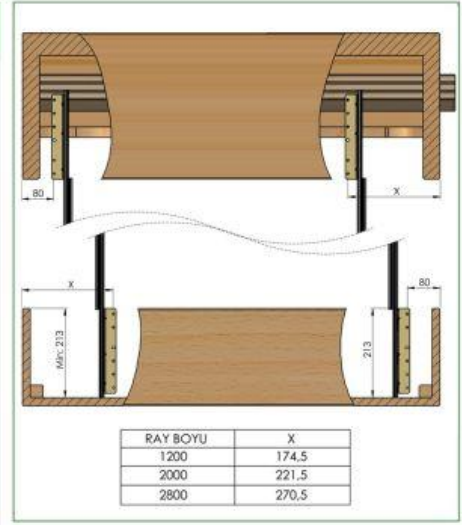

**Teleskopik
Masa Rayı**

Telescopic Table Slide
Телескопическое направляющее раздвижного стола
تلسکوپى جدول ریل

46x1200 mm Teleskopik Masa Rayı Montajı (Telescopic Slide Installation)

46x2000 mm Teleskopik Masa Rayı Montajı (Telescopic Slide Installation)

46x2800 mm Teleskopik Masa Rayı Montajı (Telescopic Slide Installation)

Ray Vida Konumlandırma Eksenleri

Sac kalınlığı 1,5 - 1,5 - 1,2 mm'dir.
60 kg yük taşıma kapasitesi vardır.
Teleskopik olmasından dolayı az yer kaplar ve dar alanlar için idealdir.
Dayanıklı aparatlar ile sistem daha fonksiyonel çalışır.
Uzun ömürlü ve kalitelidir.

Metal thickness 1,5 - 1,5 - 1,2 mm.
Loading capacity 60 kg.
Take up less place because it is telescopic, it is for tight places
The system works more functional by durable apparatus.
Durable and highly qualified.

TELESKOPIK MASA RAYI TEKNİK ÖZELLİKLERİ

Ürün Adı : Teleskopik Masa Rayı

Üretilen Ray Uzunlukları : 1200 mm-2000mm-2800 mm

Taşıma Kapasitesi : 60 Kg' dır.

Sac Kalınlıkları : İç Ray:1.50 mm / Dış Ray:1.20 mm / Bağlantı Sacı:1.50 mm / Alüminyum iç ray:2.50 mm